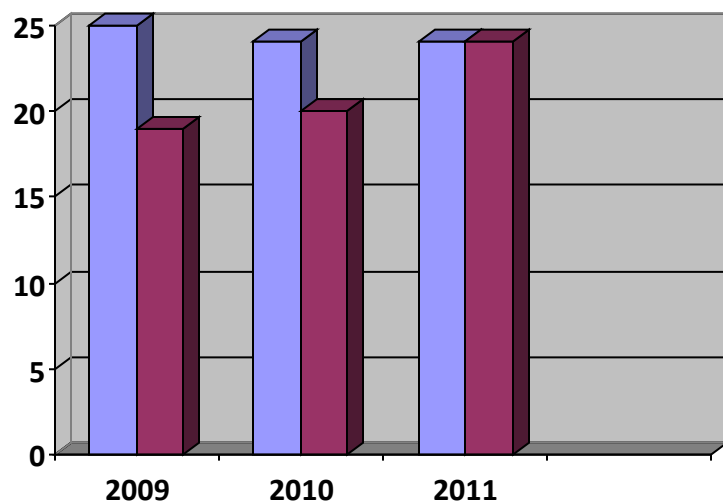

### Динамика профсоюзного членства МБОУ СОШ № 11 пос. Нового

год	Количество работников школы	Члены профсоюза
2009	25	19
2010	24	20
2011	24	24

Директор МБОУ СОШ № 11 пос. Нового

Председатель ПК

Ю.А. Телепенко